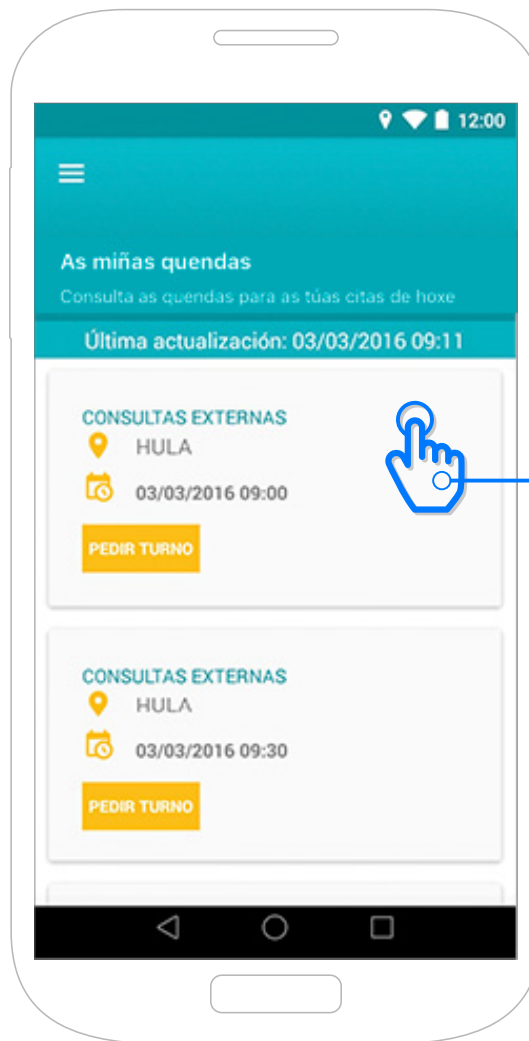

Engadir a cita ao calendario do dispositivo

Calcular e mostrar a ruta sobre o mapa para chegar ao centro e xa alí á sala da cita seleccionada

Obter quenda para a cita concreta

Ver quenda: si xa obtivemos a quenda para a cita, mostrar o tique do turno.

### RUTA INTERIOR

Cunha selección larga nunha zona valeira do mapa podemos establecer manualmente un punto de orixe (so si non estamos localizados no edificio) ou un punto destino.

### OUTRAS OPCIÓNS

- Accesibilidade
- Calcular rutas
- Realidade Aumentada
- Ocultar/Mostrar puntos de interese

## As Miñas Quendas

Esta pantalla amosa unha lista coas quendas pendentes do usuario que iniciou a sesión actual.

Ao seleccionar unha cita se permite calcular a ruta.