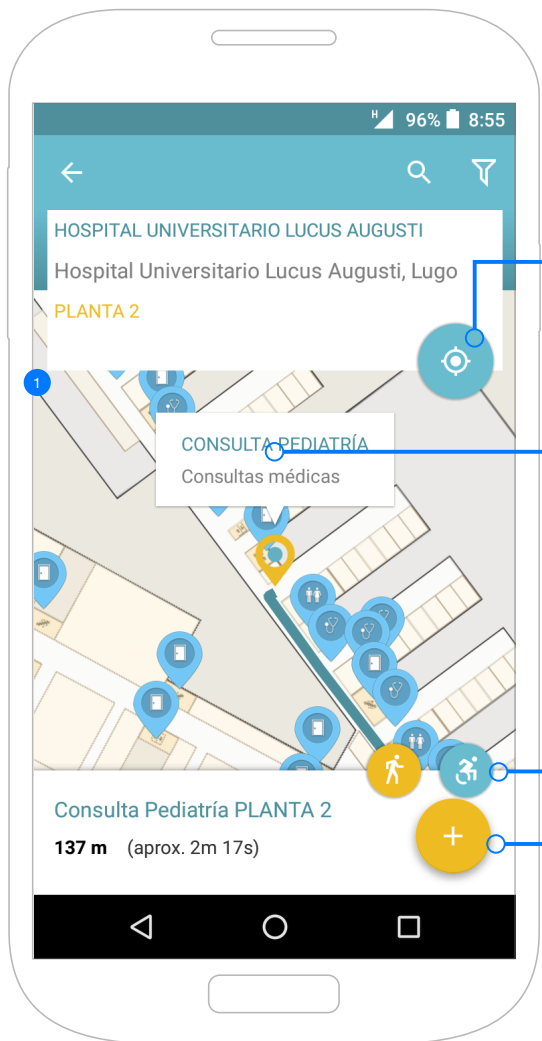

### ACCESOS RÁPIDOS

- 1 Selector de plantas
- 2 Realidade Aumentada
- 3 Compartir a posición cun contacto
- 4 Ver as novas e eventos deste centro
- 5 Seleccionar o modo de accesibilidade

## As Miñas Quendas

Esta pantalla amosa unha lista coas quendas pendentes do usuario que iniciou a sesión actual.

Ao seleccionar unha cita aparece unha vista emerxente cun listado de accións que se poidan levar a cabo sobre a cita seleccionada, que son as seguintes:

Engadir a cita ao calendario do dispositivo

Calcular e mostrar a ruta sobre o mapa para chegar ao centro e xa alí á sala da cita seleccionada

Obter quenda para a cita concreta

Ver quenda: si xa obtivemos a quenda para a cita, mostrar o tique do turno.

## Rutas Interiores

Esta pantalla amosa o mapa interior do edificio, permitindo ver as diferentes plantas e marcar rutas entre puntos de interese situados no interior do edificio.

**1** Selector de plantas: mostrase ou ocúltase tocando unha zona valeira do mapa