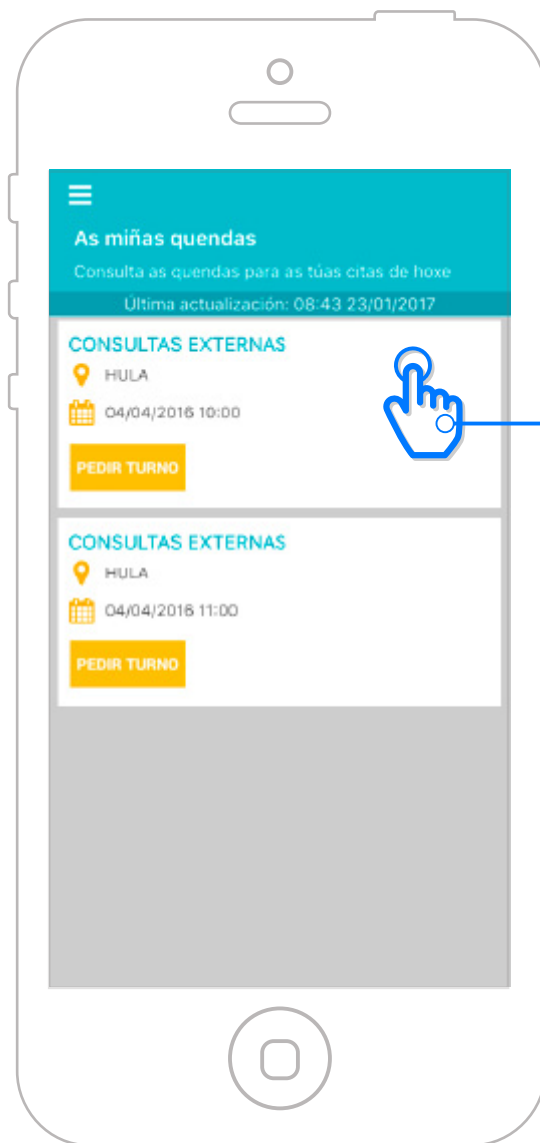

Ao pulsar esta icona filtranse os tipos de puntos interiores que se desexa mostrar sobre o mapa.

Ao pulsar a frecha activamos a localización do usuario dentro do edificio

### RUTA INTERIOR

Marcar como orixe ou destino unha posición calquera: Pulsación larga nunha zona valeira do mapa e seleccionar a acción no menú emerxente que se desprega

Marcar orixen ou destino dun punto de interese do mapa: pulsar a súa icona e despois o botón de máis opcións

### ACCESOS RÁPIDOS

- 1 Selector de plantas
- 2 Realidade Aumentada
- 3 Compartir a posición cun contacto
- 4 Ver as novas e eventos deste centro
- 5 Seleccionar o modo de accesibilidade

## As Miñas Quendas

Esta pantalla amosa unha lista coas quendas pendentes do usuario que iniciou a sesión actual.

Ao seleccionar unha cita aparece unha vista emerxente cun listado de accións que se poidan levar a cabo sobre a cita seleccionada, que son as seguintes: