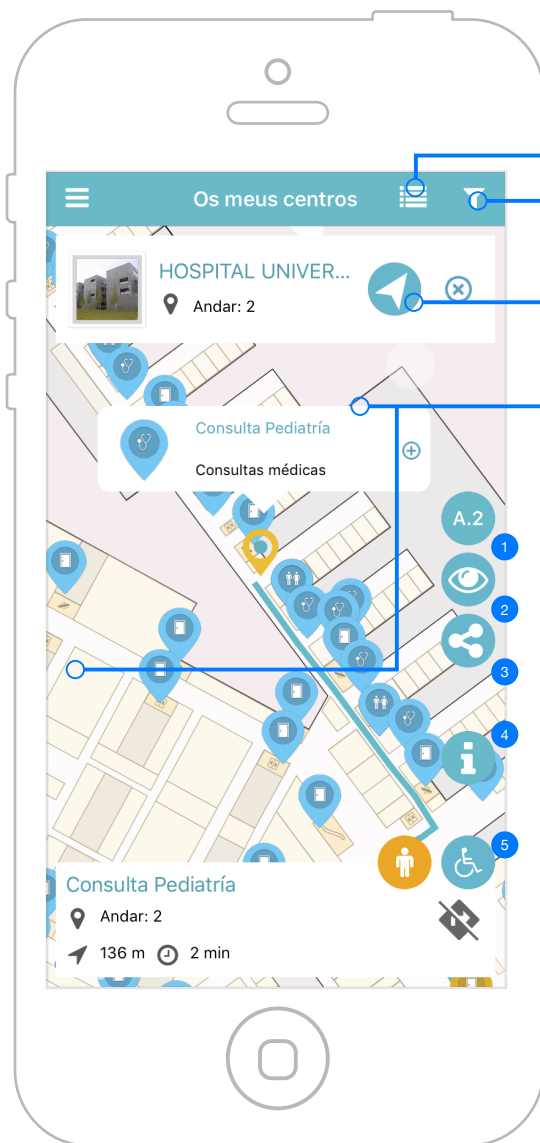

## Rutas Interiores

Esta pantalla amosa o mapa interior do edificio, permitindo ver as diferentes plantas e marcar rutas entre puntos de interese situados no interior do edificio.

Ao pulsar esta icona móstranse os puntos de interese situados no interior do edificio

Ao pulsar esta icona filtranse os tipos de puntos interiores que se desexa mostrar sobre o mapa.

Ao pulsar a frecha activamos a localización do usuario dentro do edificio

### RUTA INTERIOR

Marcar como orixe ou destino unha posición calquera: Pulsación larga nunha zona valeira do mapa e seleccionar a acción no menú emerxente que se desprega

Marcar orixen ou destino dun punto de interese do mapa: pulsar a súa icona e despois o botón de máis opcións

Engadir a cita ao calendario do dispositivo

Calcular e mostrar a ruta sobre o mapa para chegar ao centro e xa alí á sala da cita seleccionada

Obter quenda para a cita concreta

Ver quenda: si xa obtivemos a quenda para a cita, mostrar o tique do turno.